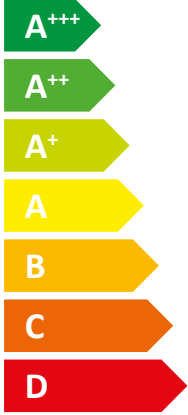

ENERG

енергия · ενέργεια

Y IJA
IE IA

STIEBEL ELTRON

WPC 05 cool

A++

A

45 dB