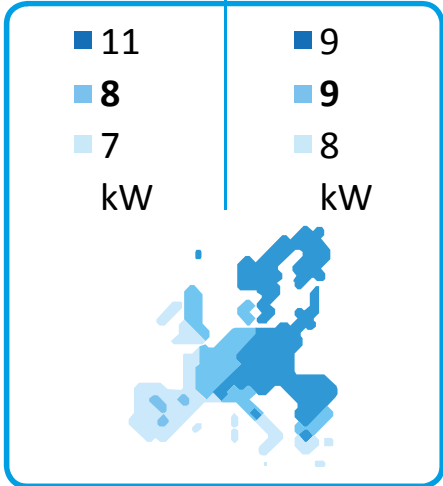

ENERG Y IJA
 енергия · ενέργεια IE IA

STIEBEL ELTRON WPL 17 ACS classic flex Set

55 °C

35 °C

57 dB

2019

811/2013