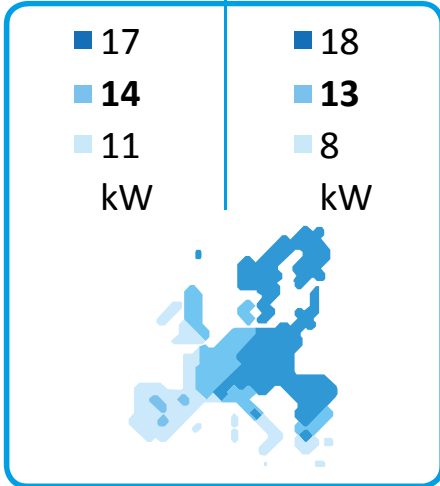

ENERG Y IJA
 енергия · ενέργεια IE IA

STIEBEL ELTRON WPL 19 A SR

55 °C

35 °C

59 dB

2019

811/2013