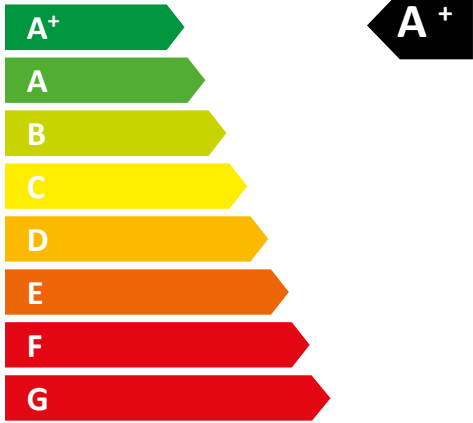

ENERG Y IJA
енергия · ενέργεια IE IA

STIEBEL ELTRON

LWZ 180 Balance
Set 1 sensors

43
dB

250 m³/h

ENERGIA · ЕНЕРГИЯ · ΕΝΕΡΓΕΙΑ · ENERGIJA · ENERGY · ENERGIE · ENERGI

2016

1254/2014