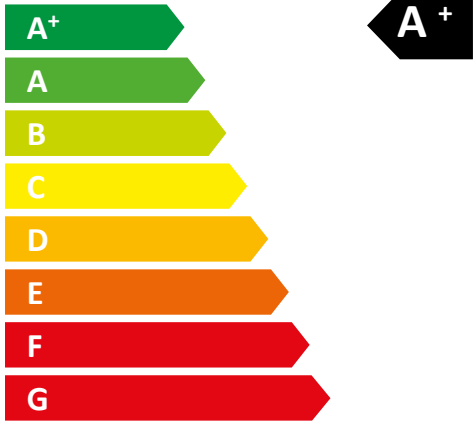

ENERG Y IJA
енергия · ενέργεια IE IA

STIEBEL ELTRON

LWZ 180 Balance
Set 2 sensors

43
dB

250 m³/h

ENERGIA · ЕНЕРГИЯ · ΕΝΕΡΓΕΙΑ · ENERGIJA · ENERGY · ENERGIE · ENERGI

2016

1254/2014