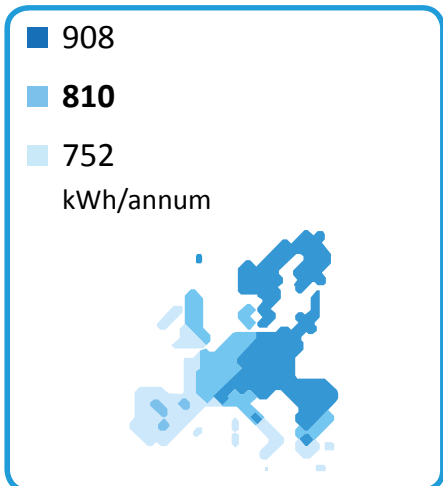

**ENERG** Y IJA  
 енергия · ενέργεια IE IA

**STIEBEL ELTRON** SHP-F 220 Premium

2017

812/2013