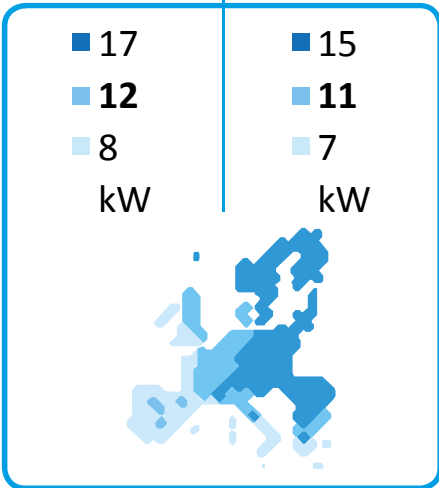

**ENERG** Y IJA  
 енергия · ενεργεια IE IA

**STIEBEL ELTRON** WPL 20 AC compact  
 duo Set 1

55 °C

35 °C

54 dB

2019

811/2013