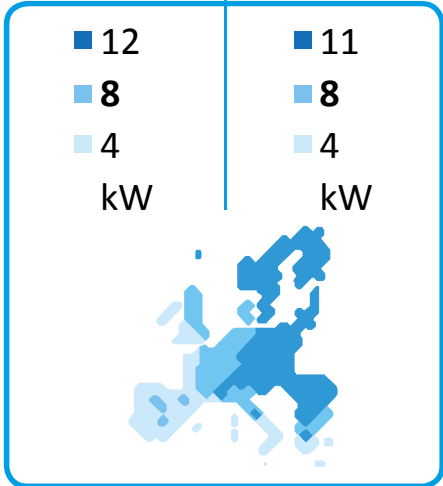

ENERG Y IJA
 енергия · ενεργεια IE IA

STIEBEL ELTRON WPL 15 ACS compact
 duo Set 2

55 °C

35 °C

50 dB

2019

811/2013