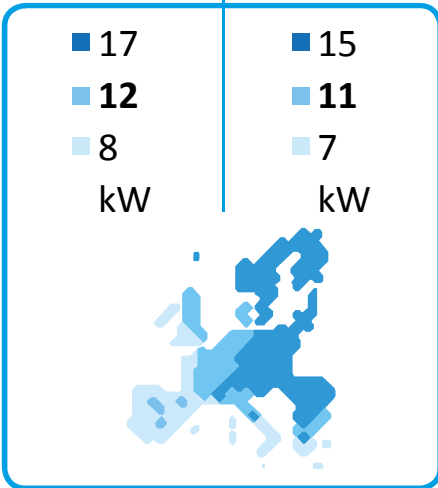

**ENERG** Y IJA  
 енергия · ενεργεια IE IA

**STIEBEL ELTRON** WPL 20 AC compact duo Set 2

55 °C

35 °C

54 dB

2019

811/2013