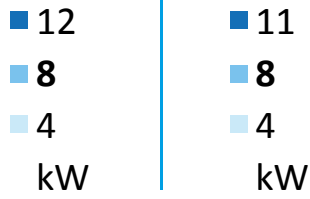

**ENERG** Y IJA  
енергия · ενέργεια IE IA

**STIEBEL ELTRON** WPL 15 ACS

55 °C

35 °C

2019

811/2013