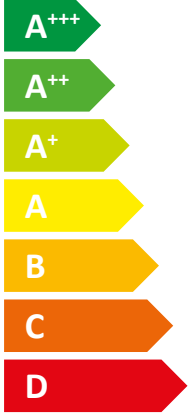

ENERG Y IJA
 енергия · ενέργεια IE IA

STIEBEL ELTRON WPC 07 cool

A++

A

48 dB

- 9 kW
- 8 kW
- 8 kW

2019

811/2013