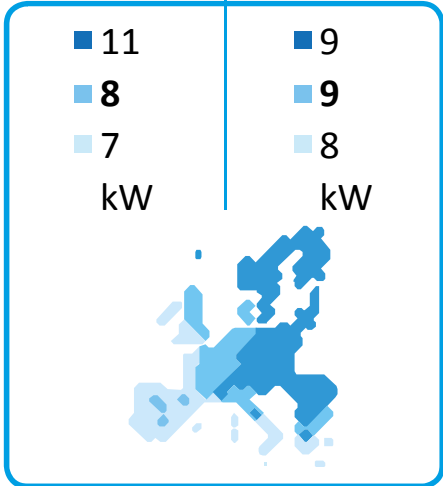

**ENERG** Y IJA  
 енергия · ενέργεια IE IA

**STIEBEL ELTRON** WPL 17 ACS classic

55 °C

35 °C

57 dB

2019

811/2013