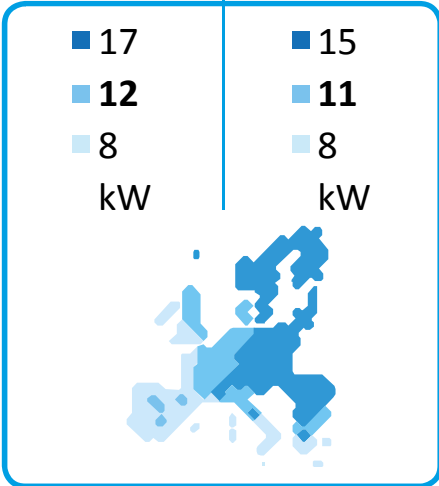

ENERG
енергия · ενέργεια

Y IJA
IE IA

STIEBEL ELTRON WPL 20 A

55 °C

35 °C

55 dB

2019

811/2013