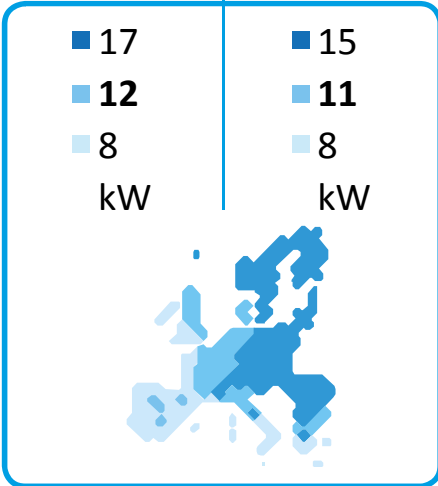

ENERG
енергия · ενέργεια

Y IJA
IE IA

STIEBEL ELTRON WPL 20 A

55 °C

35 °C

55 dB

2019

811/2013