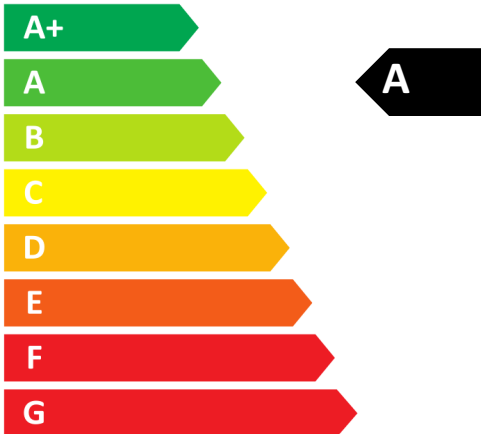

ENERG Y IJA
енергия · ενέργεια IE IA

STIEBEL ELTRON

LWZ 100 PLUS LI

39
dB

155 m³/h