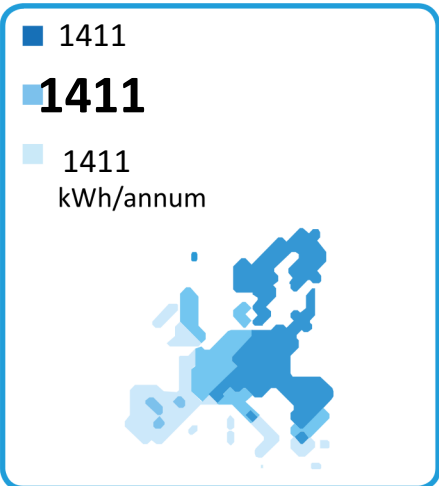

ENERG

енергия · ενεργεια

WWK 302

STIEBEL ELTRON

2017

812/2013