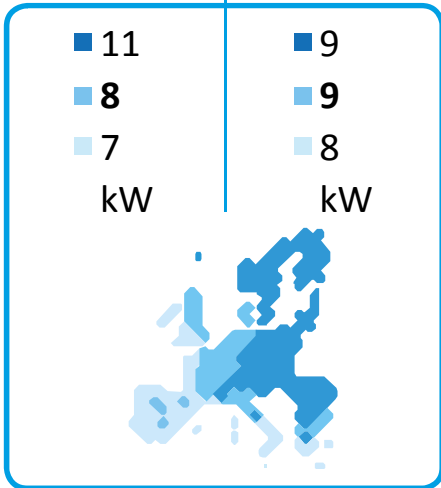

ENERG Y IJA
енергия · ενέργεια IE IA

STIEBEL ELTRON WPL 17 ACS classic
hybrid Set

55 °C

35 °C

57 dB

2019

811/2013