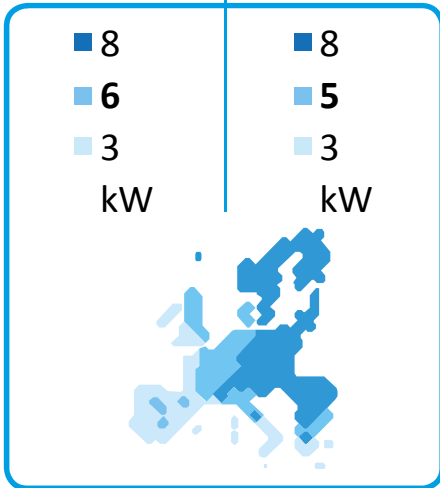

**ENERG** Y IJA  
енергия · ενέργεια IE IA

**STIEBEL ELTRON** WPL-A 05 HK 230  
Premium

55 °C

35 °C

2019

811/2013