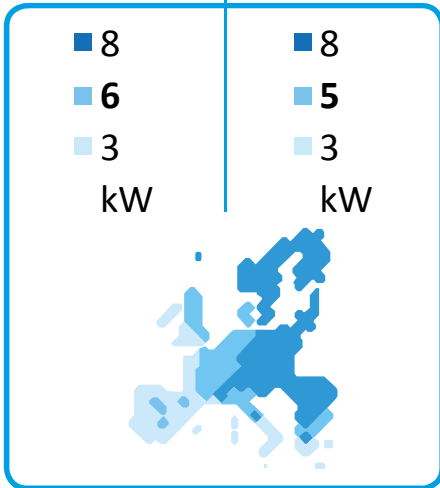

**ENERG** Y IJA  
 енергия · ενέργεια IE IA

**STIEBEL ELTRON** WPL-A 05 H 230  
 Premium

55 °C

35 °C

48 dB

2019

811/2013