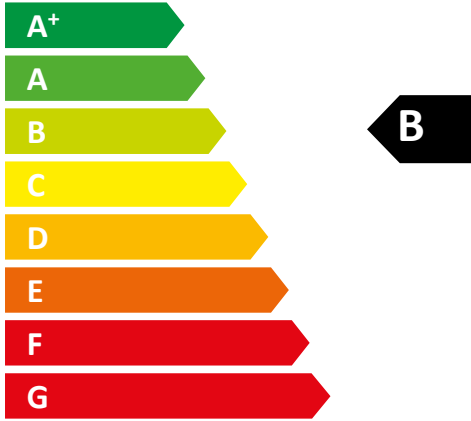

ENERG Y IJA
енергия · ενέργεια IE IA

STIEBEL ELTRON

VRC-W 600 E
Premium clock

54
dB

ENERGIA · ЕНЕРГИЯ · ΕΝΕΡΓΕΙΑ · ENERGIJA · ENERGY · ENERGIE · ENERGI

2016

1254/2014