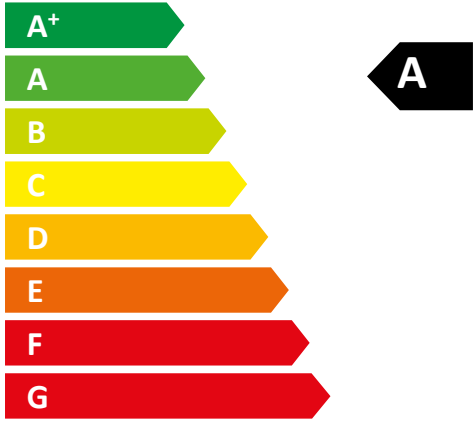

ENERG Y IJA
енергия · ενέργεια IE IA

STIEBEL ELTRON

VRC-W 450
Premium clock

49
dB

450 m³/h

ENERGIA · ЕНЕРГИЯ · ΕΝΕΡΓΕΙΑ · ENERGIJA · ENERGY · ENERGIE · ENERGI

2016

1254/2014