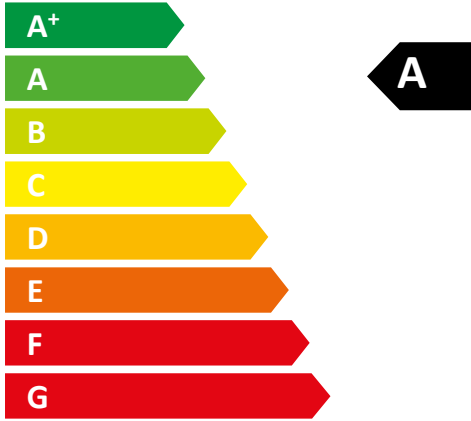

ENERG Y IJA
енергия · ενέργεια IE IA

STIEBEL ELTRON

VRC-W 450 E
Premium sensors

49
dB

450 m³/h

ENERGIA · ЕНЕРГИЯ · ΕΝΕΡΓΕΙΑ · ENERGIJA · ENERGY · ENERGIE · ENERGI

2016

1254/2014