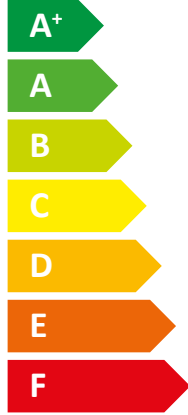

ENERG

енергия · ενέργεια

Y IJA
IE IA

STIEBEL ELTRON

WPC 04 cool

A++

A

43 dB