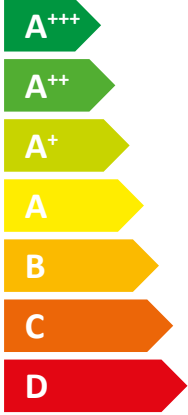

ENERG

енергия · ενέργεια

Y IJA
IE IA

STIEBEL ELTRON

WPC 04 cool

A++

A

43 dB