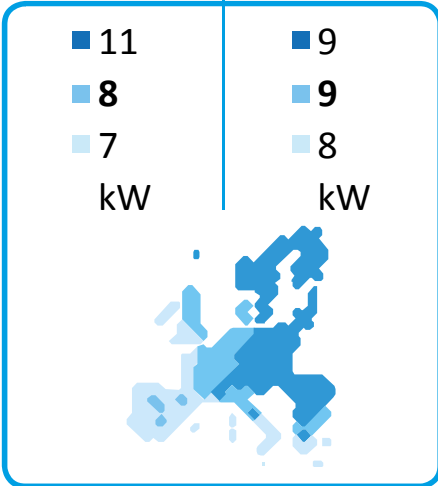

ENERG Y IJA
 енергия · ενέργεια IE IA

STIEBEL ELTRON WPL 17 ACS classic

55 °C

35 °C

A++

A+++

57 dB

2019