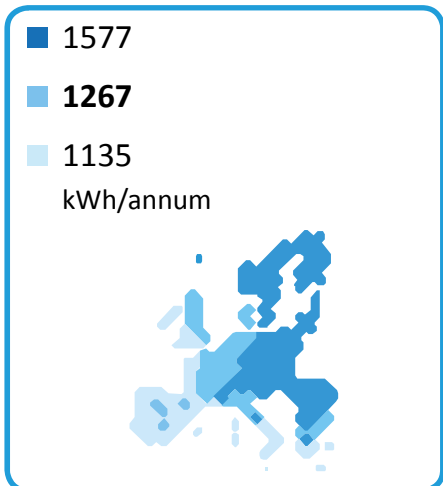

**ENERG** Y IJA  
енергия · ενέργεια IE IA

**STIEBEL ELTRON** SHP-F 300 Premium

2017

812/2013