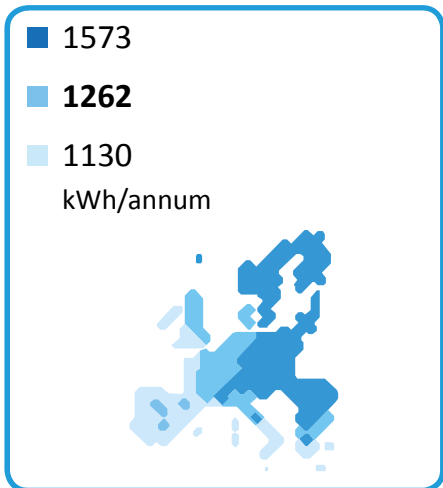

ENERG Y IJA
енергия · ενέργεια IE IA

STIEBEL ELTRON SHP-F 300 X Premium

2017

812/2013