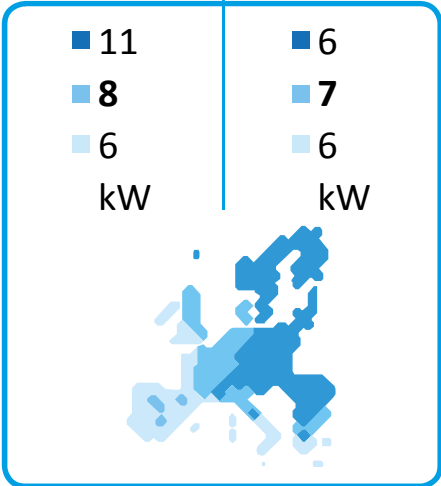

ENERG Y IJA
 енергия · ενέργεια IE IA

STIEBEL ELTRON WPL 13 ACS classic flex Set

55 °C

35 °C

57 dB

2019

811/2013