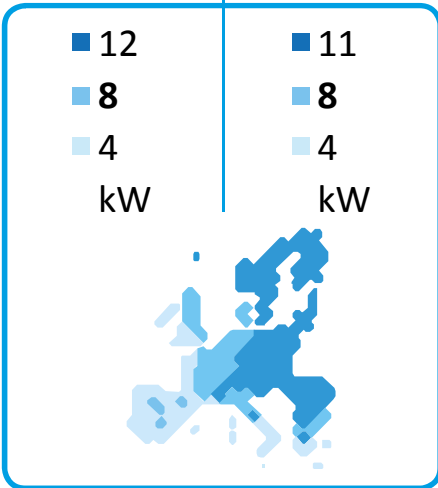

ENERG Y IJA
 енергия · ενεργεια IE IA

STIEBEL ELTRON

WPL 15 ACS compact
 duo Set 2

55 °C

35 °C

2019

811/2013