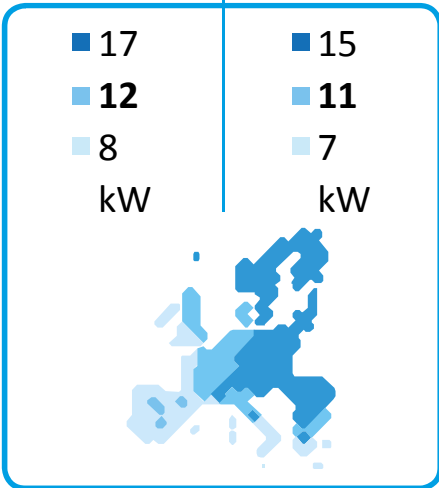

ENERG Y IJA
 енергия · ενέργεια IE IA

STIEBEL ELTRON WPL 20 AC compact
 duo Set 2

55 °C

35 °C

54 dB

2019

811/2013