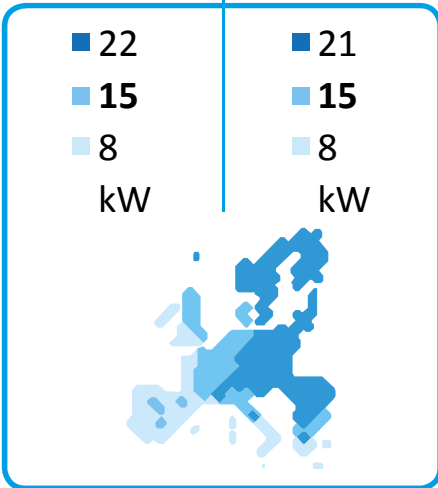

ENERG Y IJA
 енергия · ενεργεια IE IA

STIEBEL ELTRON

WPL 25 AC compact
 duo Set 2

55 °C

35 °C

54 dB

2019

811/2013