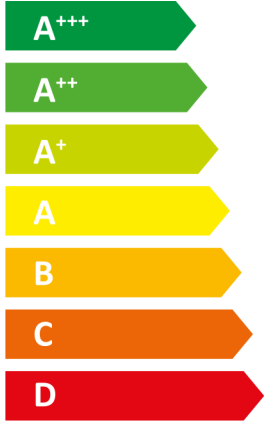

ENERG
енергия · ενεργεια

Y IJA
IE IA

LWZ 304 flex

STIEBEL ELTRON

55 °C

35 °C

A+

A+