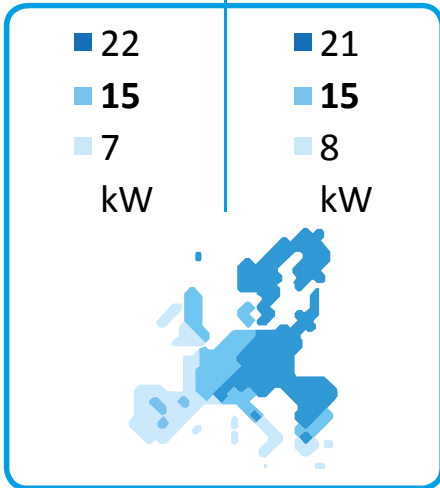

ENERG Y IJA
енергия · ενέργεια IE IA

STIEBEL ELTRON WPL 25 AS

55 °C

35 °C

2019

811/2013