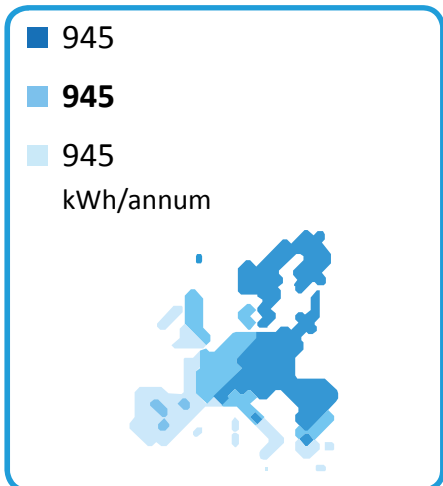

**ENERG** Y IJA  
енергия · ενέργεια IE IA

**STIEBEL ELTRON** SHP-I 300 H Plus

2017

812/2013