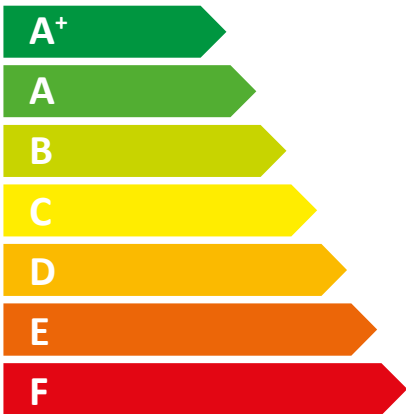

ENERG
енергия · ενέργεια

Tatramat EOY 30 EL

15 дБ(А)