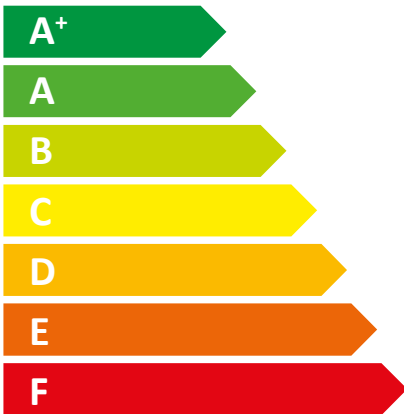

ENERG
енергия · ενέργεια

Tatramat EOY 120 EL

15 дБ(А)