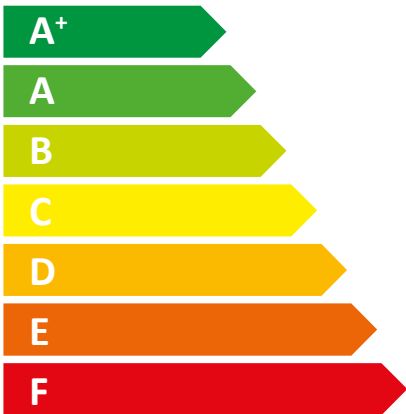

ENERG
енергия · ενέργεια

Tatramat EOY 200 EL

15 дБ(А)