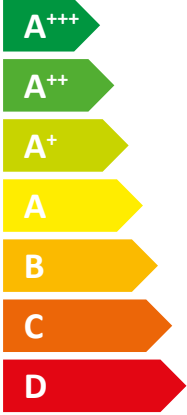

ENERG Y IJA
 енергия · ενέργεια IE IA

STIEBEL ELTRON HPG-I 06 DCS Premium

A+++

A

48 dB

- 7 kW
- 7 kW
- 7 kW

2019

811/2013