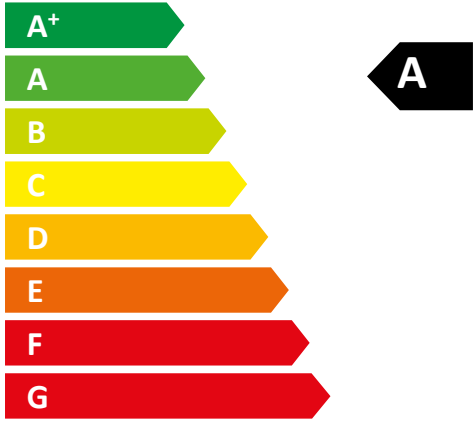

ENERG Y IJA
енергия · ενέργεια IE IA

STIEBEL ELTRON

VRC-W 600 E
Premium sensor

54
dB

ENERGIA · ЕНЕРГИЯ · ΕΝΕΡΓΕΙΑ · ENERGIJA · ENERGY · ENERGIE · ENERGI

2016

1254/2014