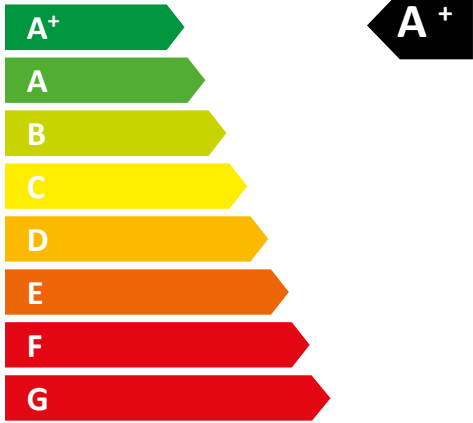

ENERG Y IJA
енергия · ενέργεια IE IA

STIEBEL ELTRON

VRC-W 450 Trend
sensors

49
dB

450 m³/h

ENERGIA · ЕНЕРГИЯ · ΕΝΕΡΓΕΙΑ · ENERGIJA · ENERGY · ENERGIE · ENERGI

2016

1254/2014