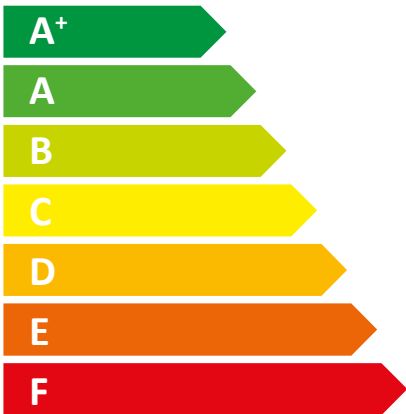

**ENERG**  
енергия · ενέργεια

**Tatramat** EOY 80 EL

**15 dB**