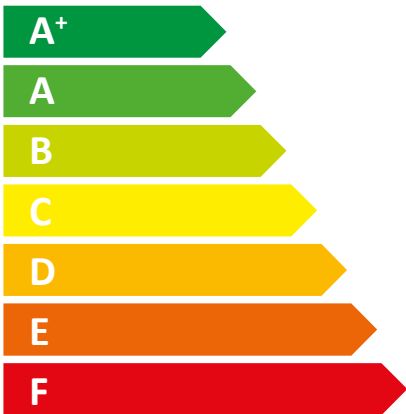

**ENERG**  
енергия · ενέργεια

**Tatramat** EOY 150 EL

**15 dB**