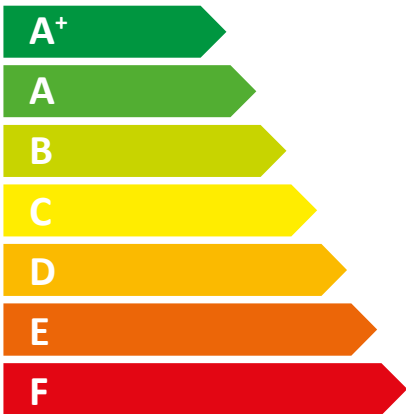

ENERG
енергия · ενέργεια

Tatramat EOY 200 EL

15 dB