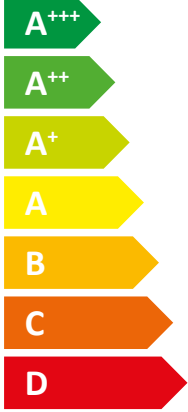

# ENERG

енергия · ενέργεια

Y IJA  
IE IA

## STIEBEL ELTRON

WPC 04 cool

A++

A

43 dB

- 6 kW
- 5 kW
- 5 kW

2019

811/2013