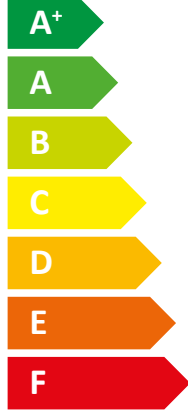

# ENERG

енергия · ενέργεια

Y IJA  
IE IA

## STIEBEL ELTRON

WPC 04 cool

A++

A

43 dB

- 6 kW
- 5 kW
- 5 kW

2019

811/2013