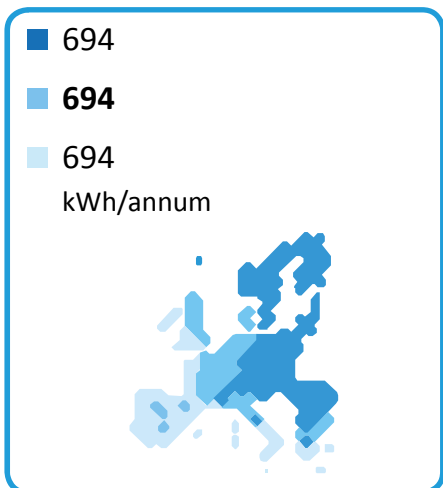

ENERG
енергия · ενέργεια

Tatramat TEC 220 TM

2017

812/2013