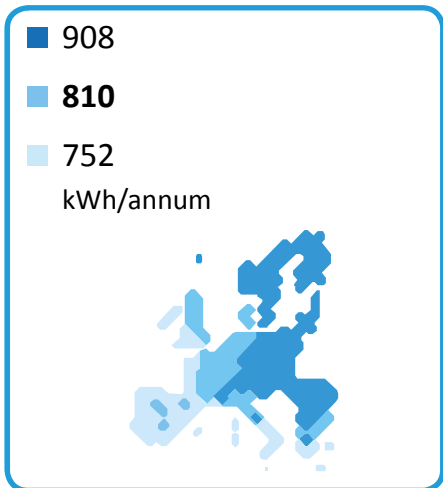

**ENERG** Y IJA  
енергия · ενέργεια IE IA

**STIEBEL ELTRON** SHP-F 220 Premium

2017

812/2013