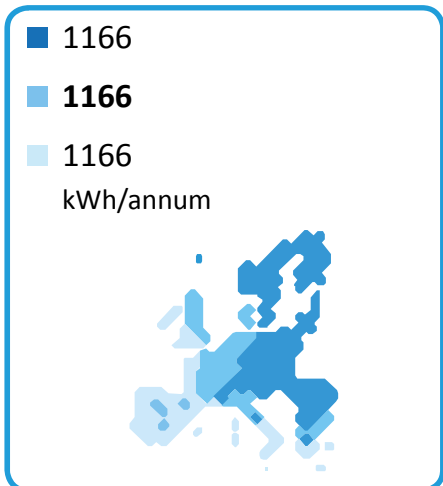

ENERG Y IJA
енергия · ενέργεια IE IA

STIEBEL ELTRON SHP-A 300 X Plus

2017

812/2013