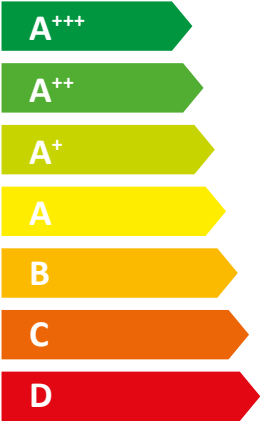

ENERG Y IJA
енергия · ενέργεια IE IA

STIEBEL ELTRON

WPE-I 59 H 400
Premium

55 °C

35 °C

A+++

A+++

43 dB