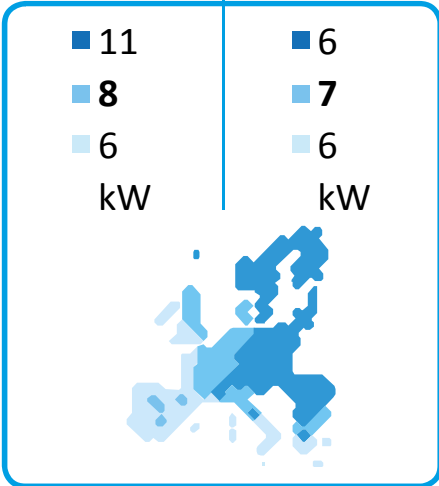

ENERG Y IJA
 енергия · ενεργεια IE IA

STIEBEL ELTRON WPL 13 ACS classic
 hybrid Set

55 °C

35 °C

57 dB

2019

811/2013