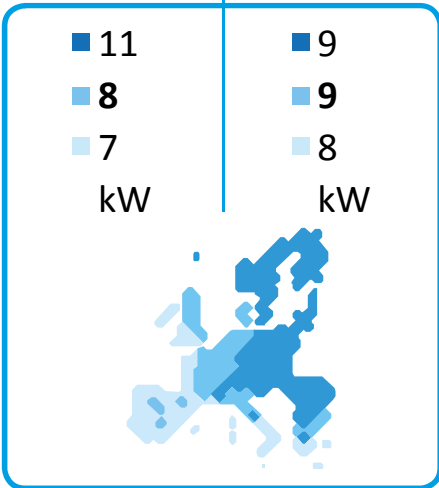

ENERG Y IJA
 енергия · ενεργεια IE IA

STIEBEL ELTRON WPL 17 ACS classic
 hybrid Set

55 °C

35 °C

57 dB

2019

811/2013