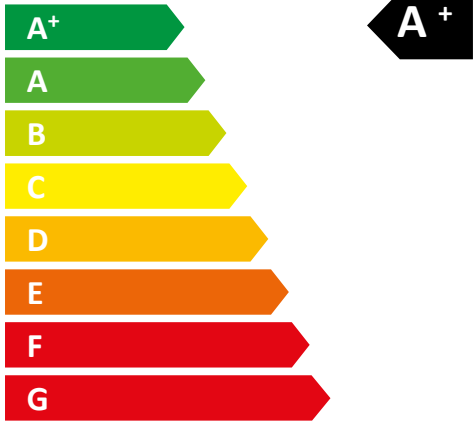

ENERG Y IJA
енергия · ενέργεια IE IA

STIEBEL ELTRON

LWZ 180 Balance
Set 1 Premium
sensors

43
dB

250 m³/h

ENERGIA · ЕНЕРГИЯ · ΕΝΕΡΓΕΙΑ · ENERGIJA · ENERGY · ENERGIE · ENERGI

2016

1254/2014